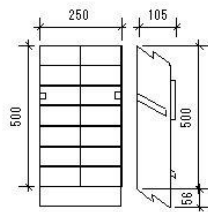

垂直植栽モジュール
HG-1 250x500

垂直植栽モジュール
HG-2 500x500