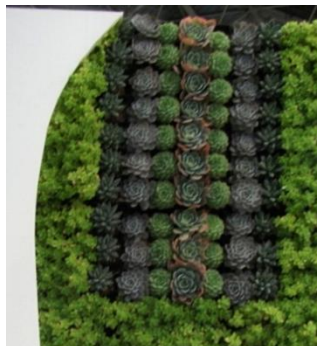

エコプロダクツ2010

生産・販売元
株式会社イングス
本社
栃木県鹿沼市楡木町292
0289-71-1225
<http://www.ings.ne.jp>

東京営業所
東京都港区赤坂9-1-7 赤坂RH419
03-6804-5083