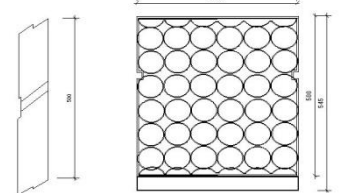

Ings Green Wall (垂直植栽)

インクス社本社

結婚式場 横浜

ロンドン ウェストフィールドショッピングモール(HG-1モジュール使用例)

WORKING WITH NATURE

システムの特徴

- ・シンプルな垂直植栽モジュールで構成されます。
- ・モジュールはHG-1(250x500)、HG-2(500x500) カナダHG社製 世界各地で使われています。
- ・モジュール内は仕切られており それぞれをセルと言います。
各セルはそれぞれ保水ボード等で保水機能を持っており、培地が乾燥しにくい構造となっています。
- ・前栽培されたモジュールを設置するだけ。
- ・取り換え、植え替えも簡単です。
- ・点滴チューブをセットし自動灌水装置が取り付けられます。

垂直植栽モジュール HG-1 HG-2

垂直植栽モジュール
HG-1 250x500

垂直植栽モジュール
HG-2 500x500

メンテナンス

- ・前栽培なので設置する時期はいつでも可能です。(事前にご相談ください)
- ・前栽培された植物は現場で植栽する場合と比較するとより丈夫な植物となっています。
- ・モジュールになっているためモジュールの取り換えが可能です。
- ・又植物の補色、植え替えも簡単です。
- ・点滴チューブを利用し 液肥を供給する施肥管理が可能です。