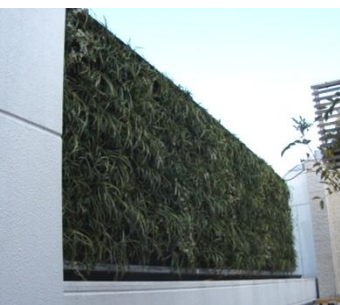

Ings Green Wall (垂直植栽)

結婚式場 チャペル IGグリーンウォール 2010年12月施工

WORKING WITH NATURE

前栽培状況 約3週前

施工状況

(株)イングス
東京都港区赤坂9-1-7 赤坂R419
TEL03-6804-5093
<http://www.ings.ne.jp>